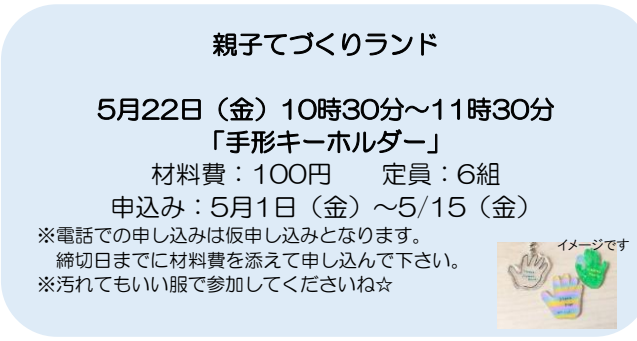

【乳幼児の保護者のみなさまへ】
○今年度の「児童センター登録届」のご提出にご協力をお願いします。
○保育園とは違い、お子さまをお預かりする施設ではありません。幼児は必ず保護者(大人)と一緒に来てください。
○お子さまの安全は、保護者の責任です。事故やけがのないよう、お子さんから目を離さないでください。
○体調の悪い時、感染症にかかっている時は、利用を差し控えていただきますようお願いいたします。
◆児童センターのイベント、行事で撮った写真をホームページに掲載する場合があります。ご了承ください。
◆児童センターの駐車場が少なくご迷惑をおかけしています。
小さなお子様を連れて大変ですが、近隣の方の迷惑にならないようご理解、ご協力をお願いいたします。
◆姫路市に気象警報が発表されたときは休館になります。解除になった際は開館します。

親子てづくりランド
5月22日(金) 10時30分～11時30分
「手形キーホルダー」
材料費：100円 定員：6組
申込み：5月1日(金)～5/15(金)
※電話での申し込みは仮申し込みとなります。
締切日までに材料費を添えて申し込んで下さい。
※汚れてもいい服で参加してくださいね☆

地域組織活動クラブからのお知らせ
2026年度 新規会員募集中

★地域組織活動クラブとは？
『まちの子はみんなわが子』を合言葉に、子ども達の健全な育成を願って、お母さんが自主的に児童センターを拠点に地域ぐるみで活動しているボランティア組織です。
北児童センターでは下記の活動をしています。
☆nico²ランド・・・休止中
未就園児を対象に親子体操、親子ふれあい遊び、お母さん同士の交流をしています。
☆なんでもクラブ・・・不定期(月1回程度) 10時～12時
お母さん自身の資質向上を目的として、クッキングや工作などを行っています。
☆人形劇クラブ・・・不定期～私たちと一緒に活動してくれる人募集しています～
北児童センターや地域で、子ども達のこころをはぐむ人形劇活動をしています。
詳しくは北児童センターまで (079)264-4250